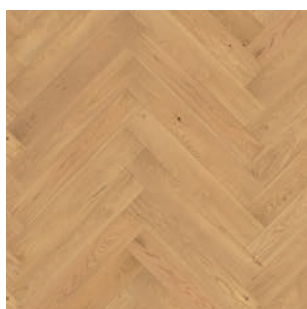

TROJVRSTVOVÉ DREVENÉ PODLAHY

FLOOR!T®

THE WOODEN FLOOR

CASTLE HERRINGBONE

FORMÁT: 14 x 130 x 725 mm

VELMI LAHKÝ KARTÁČ

OXIDAČNÝ OLEJ, BIELY OXIDAČNÝ OLEJ,

MATNÝ LAK

4-STRANNÁ MIKROFÁZA

ZÁMOK FOLD-DOWN

SKLADOM

Skladom u distribútora v ČR alebo rýchle dodanie od európskeho výrobcu vrátane zhodných listů

VŽDY VÝHODNE

102,09 €

83,00 € bez DPH

Dub Natur, oxidačný olej

**Dub Natur
oxidačný olej**