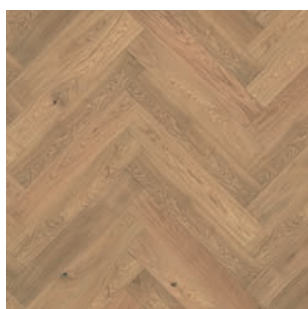

**Dub Natur
biely oxidačný olej**